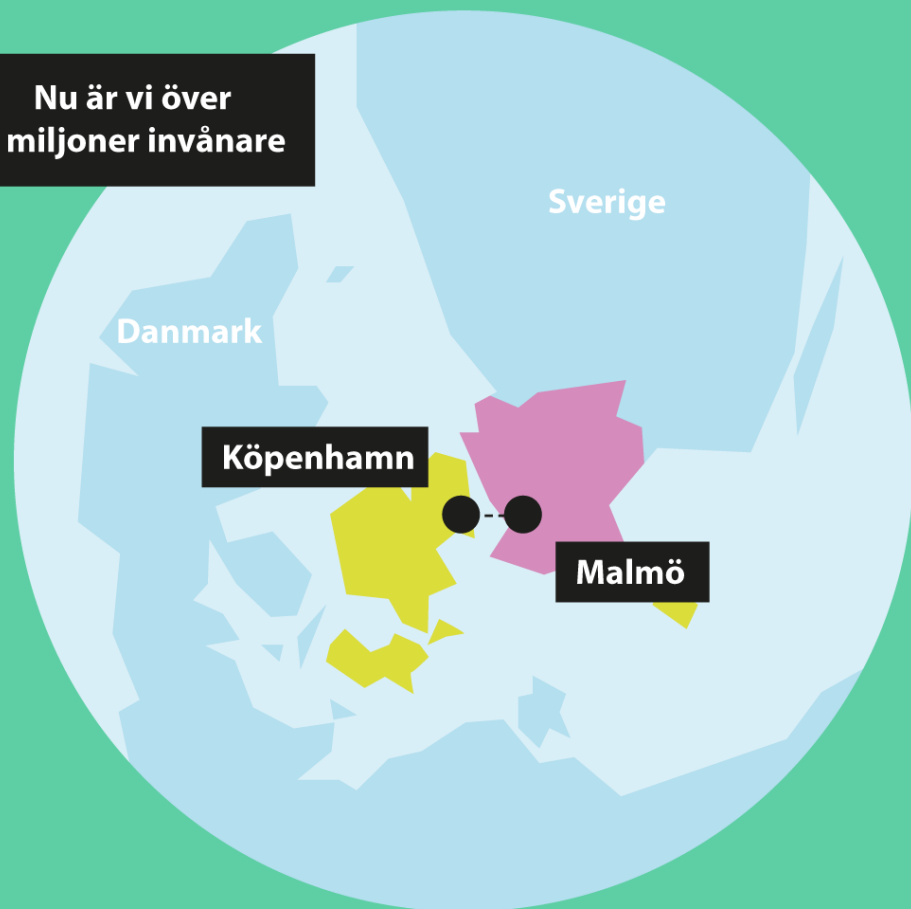

Nordens största arbetsmarknadsregion

Öresundsregionen är Nordens största och mest tätbefolkade storstadsregion med 4,2 milj invånare

- Nordens största arbetsmarknadsregion med två miljoner personer
- Regionen står för 27 % av ländernas samlade BNP
- 250 000 företag
- 17 universitet/högskolor
- 19 science parks
- 190 000 studenter och 14 000 forskare

Nu är vi över
4 miljoner invånare