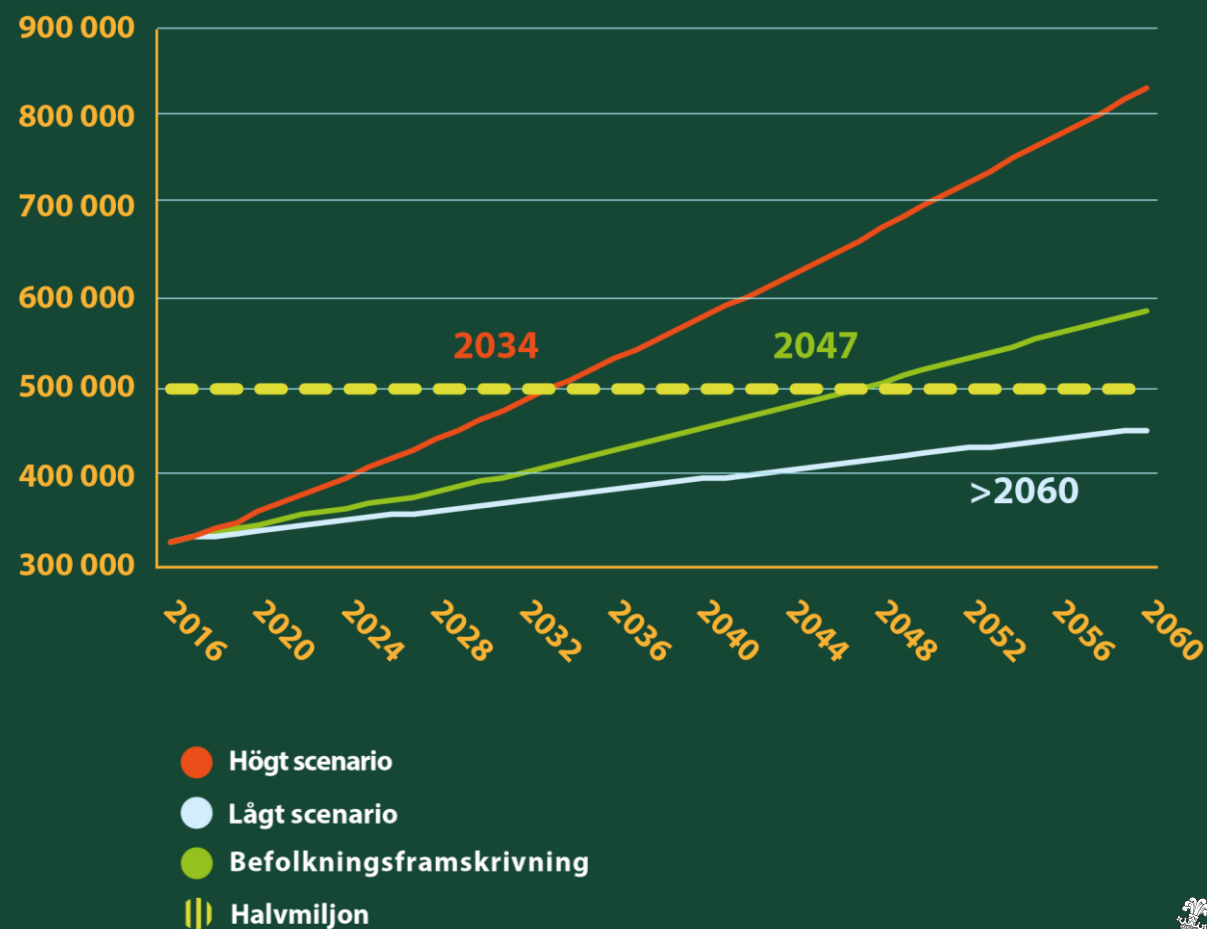

På torsdagsmorgonen kom Statistiska centralbyråns officiella siffror kring Sveriges befolkning. Vid nyår fanns det sammanlagt 362 133 personer som kan kalla sig för Malmöbor. Staden växer på alla sätt – och dessutom snabbare än Stockholm.

 Estelle Colak
Text

363 000 Malmöbor

- **Stadig ökning sedan 1990-talet**
- **Malmö stod för drygt 36 % av ökningen i Skåne 1990-2020**
- **Nästan hälften av Malmöborna är under 35 år (48 %)**
- **49 % har utrikes bakgrund**
- **Malmöborna har rötter i 186 olika länder**

Halvmiljonstaden

- 500 000 invånare 2047
- 400 000 invånare 2030

Baseras på prognos från 2016 som bygger på genomsnittlig historisk ökning.

Nordens största arbetsmarknadsregion

Öresundsregionen är Nordens största och mest tätbefolkade storstadsregion med 4,2 milj invånare